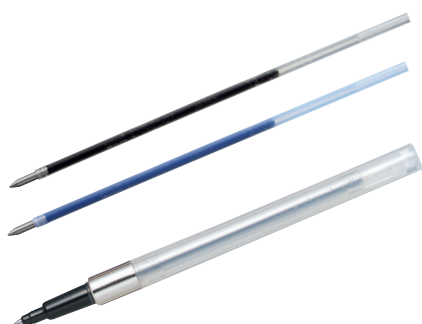

NÁHRADNÍ NÁPLNĚ

P806216000	SXR-7 náhradní náplň pro pero Jetstream, modrá	12	27,00	32,67
P806208000	SXR-7 náhradní náplň pro pero Jetstream, černá	12	27,00	32,67
P806224000	SXR-7 náhradní náplň pro pero Jetstream, červená	12	27,00	32,67
P718064000	SA-7CN (SA-7C) náplň pro SN-100-07 a SN-101, modrá	10	11,60	14,04
P584292000	UMR-85 náplň pro roller UMN-152, 0,5 mm, modrá	12	24,30	29,40
P584953000	UMR-87 náplň pro roller UMN-207, 0,7 mm, modrá	12	24,30	29,40
P721134000	UMR-83 náplň pro roller UMN-138, 0,38 mm, modrá	12	24,30	29,40
P763755000	SNP-7 náplň pro pero SN-227, 0,7 mm, modrá	10	31,20	37,75
P170910000	SXR-71-07 náplň pro pera SXN-101 a SXN-101FL, modrá	12	22,40	27,10
P260760000	náplně pro gumovací pera UF-222-07 a URN-181-07, modré – 3 ks	12/144	78,51	95,00
P260752000	náplně pro gumovací pera UF-222-07 a URN-181-07, černé – 3 ks	12/144	78,51	95,00