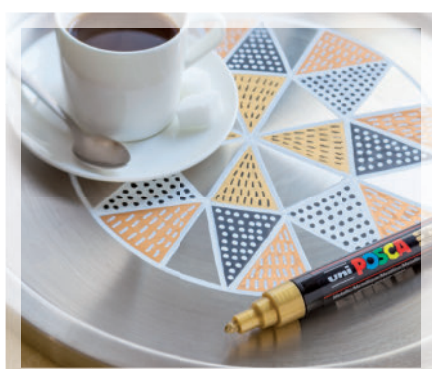

## KERAMIKA/PORCELÁN

 Keramika (hlína):  
Zapečte v troubě na 220 °C  
po dobu 45 min.  
 Zafixujte lakem ve spreji.

 Porcelán:  
Zapečte v troubě na 160 °C  
po dobu 45 min.  
 Zafixujte lakem ve spreji.