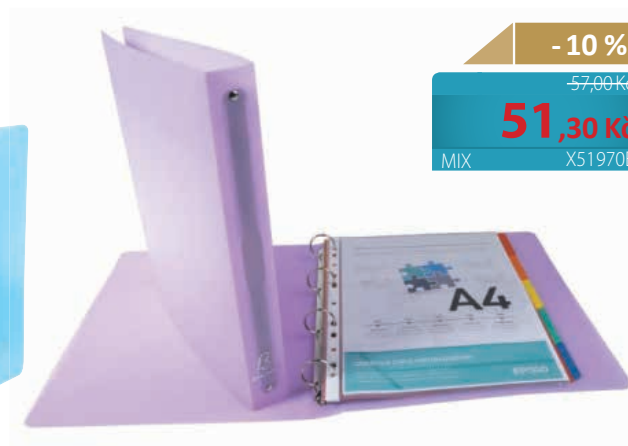

- 10 %
57,00 Kč
51,30 Kč
MIX X51970E

Spisové desky PP A4 MAXI s gumičkou

- 3klopové, ohebné, odolné, lehké desky
- pro dokumenty formátu A4+
- zářivé barvy pro přehledné třídění dokumentů
- kapacita cca 150 listů A4 (80 g)
- celkem 7 barev – samostatně

- 10 %
43,00 Kč
38,70 Kč
růžové X55920E
fialové X55918E
žluté X55909E
červené X55905E
zelené X55903E
modré X55902E
černé X55901E

IDERAMA zásuvkové boxy, bílé, A4 MAXI

- elegantní design zásuvek pro pracovní stůl, praktická organizace a bezpečné uložení dokumentů formátu A4+