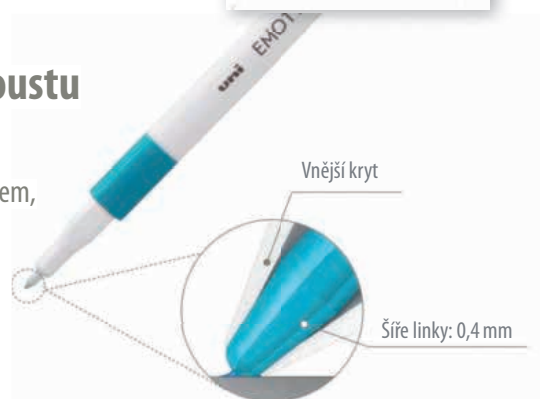

Užijte si originální barevné tóny, se kterými jste ještě neměli možnost setkat.

3 Unikátní řešení hrotu pera a speciální složení inkoustu

Atypický hrot lineru špičkové kvality
Extra odolný, neohýbá se, konzistentní linka.

Voděodolný inkoust

Rychleschnoucí, vysoký podíl pigmentu
pro syté barvy

Hrot pera je zpevněn vnějším krytem,
který umožňuje lineru Emott
udržet svou jemnou šířku linky
po dlouhou dobu.

Candy
P248328000

Nature
P248336000