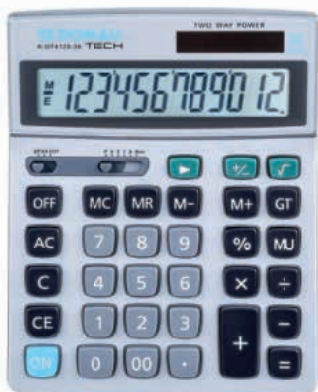

- 15 %
~~147 Kč~~
124,95 Kč
 13 cm K54305-12977
~~168 Kč~~
142,80 Kč
 18 cm K54307-12978

- 10 %
~~679,00 Kč~~
611,10 Kč
 K95100-15885

Laserové ukazovátko Presenter

- kombinace laserového ukazovátko a dálkového ovládání pro prezentace
- červený laser má přibližnou vzdálenost 200 m, vhodný i do velkých místností
- pro ovládání média nutné spojení přes volný USB slot a zapojení USB přijímače. Přijímač je umístěn ve spodní části ukazovátko, drží pomocí magnetu pro snadnou manipulaci
- integrovaná lithium-polymerová baterie, kterou lze nabíjet na jakémkoliv zařízení s USB portem pomocí dodaného kabelu (nabíjení max. 2 hod., indikace pomocí modré LED)