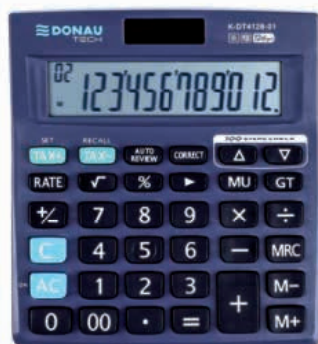

4129
kancelářská kalkulačka

- 12místná, stříbrná
- kovový kryt
- procenta, daně, přírážka
- zaokrouhlení, odmocnina
- tlačítko dvojité nuly
- automatické vypnutí
- duální napájení (solární a baterie)
- rozměry: 125×100×27 mm

- 10 %

~~344,50 Kč~~

310,05 Kč

UK-DT4129-38

4101
kancelářská kalkulačka

- 10místná, stříbrná
- odmocnina, procenta, daňové výpočty, přírážka
- kontrolní a opravná funkce, vymazání poslední pozice a tlačítko dvojité nuly
- automatické vypnutí
- duální napájení (solární a baterie)
- rozměry: 136×134×28 mm

- 10 %

~~252,39 Kč~~

228,05 Kč

UK-DT4101-38

4128
kancelářská kalkulačka

- 12místná, stříbrná
- procenta, daně, zaokrouhlení, odmocnina, přírážka
- tlačítko dvojité nuly
- automatické vypnutí
- duální napájení (solární a baterie)
- rozměry: 110×122×27 mm

- 10 %

~~206,40 Kč~~

185,76 Kč

UK-DT4128-01

4161
kancelářská kalkulačka

- 16místný displej
- procenta, daně, zaokrouhlení, odmocnina
- přírážka
- vymazání poslední pozice a tlačítko dvojité nuly
- automatické vypnutí
- duální napájení (solární a baterie)
- rozměry: 199×153×31 mm